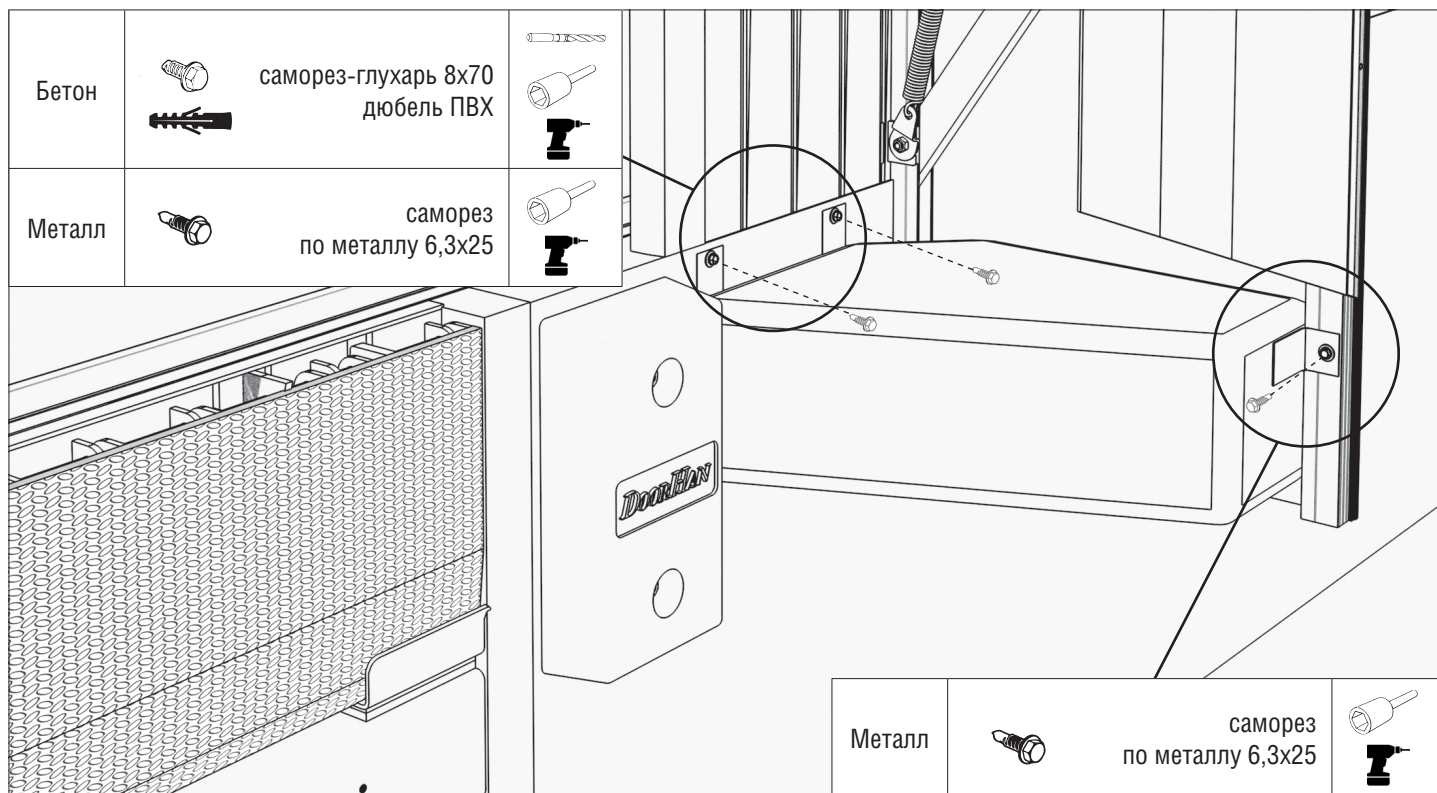

Угловая подушка для герметизатора проема

Схема монтажа

УГЛОВАЯ ПОДУШКА ДЛЯ ГЕРМЕТИЗАТОРА ПРОЕМА

Схема монтажа для герметизатора с жесткой рамой

Схема монтажа для герметизатора со складной рамой

DOORHAN[®]

Компания DoorHan благодарит вас за приобретение нашей продукции. Мы надеемся, что вы останетесь довольны качеством данного изделия.