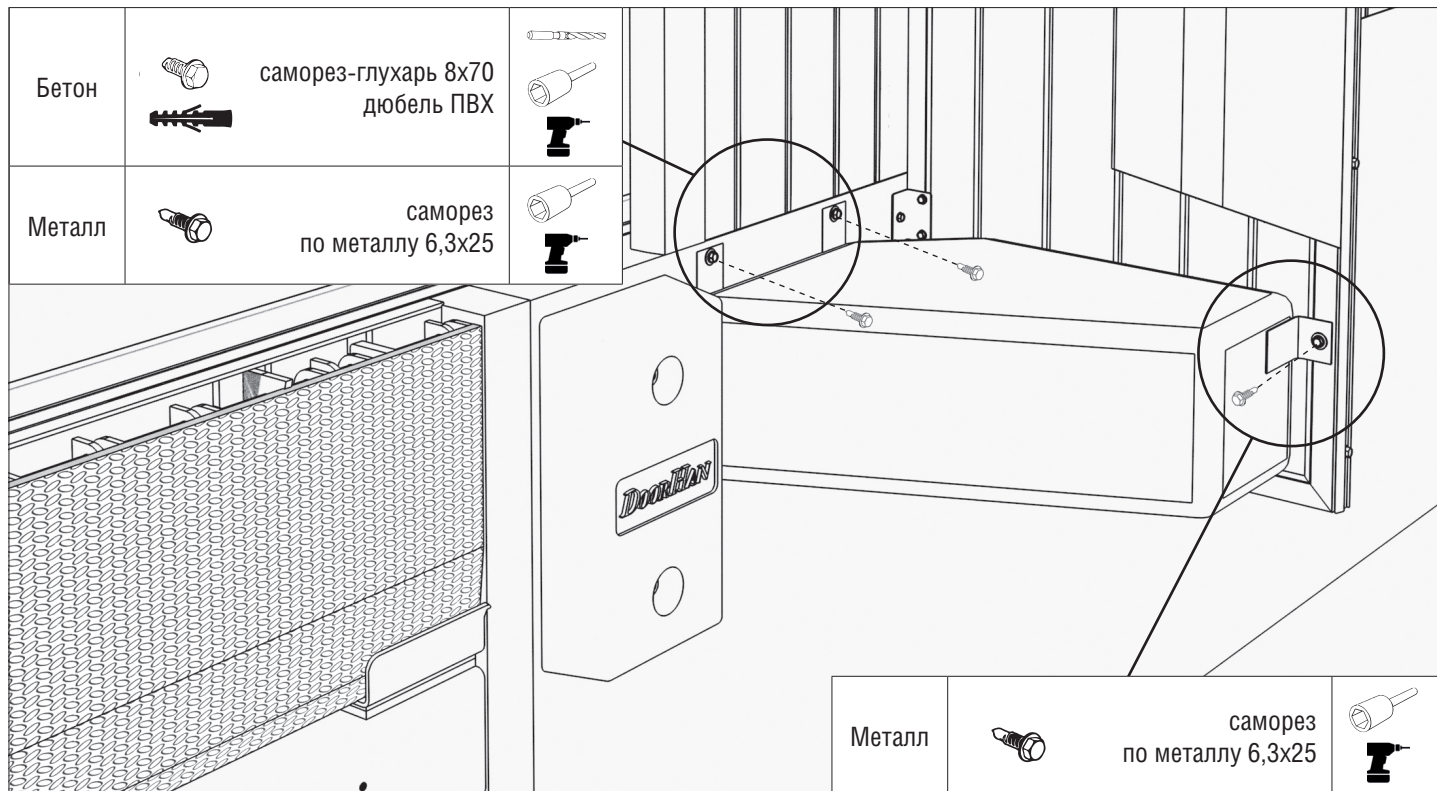

Угловая подушка для герметизатора проема

Схема монтажа

УГЛОВАЯ ПОДУШКА ДЛЯ ГЕРМЕТИЗАТОРА ПРОЕМА

Схема монтажа для герметизатора с жесткой рамой

Схема монтажа для герметизатора со складной рамой

DOORHAN[®]

Компания DoorHan благодарит вас за приобретение нашей продукции. Мы надеемся, что вы останетесь довольны качеством данного изделия.